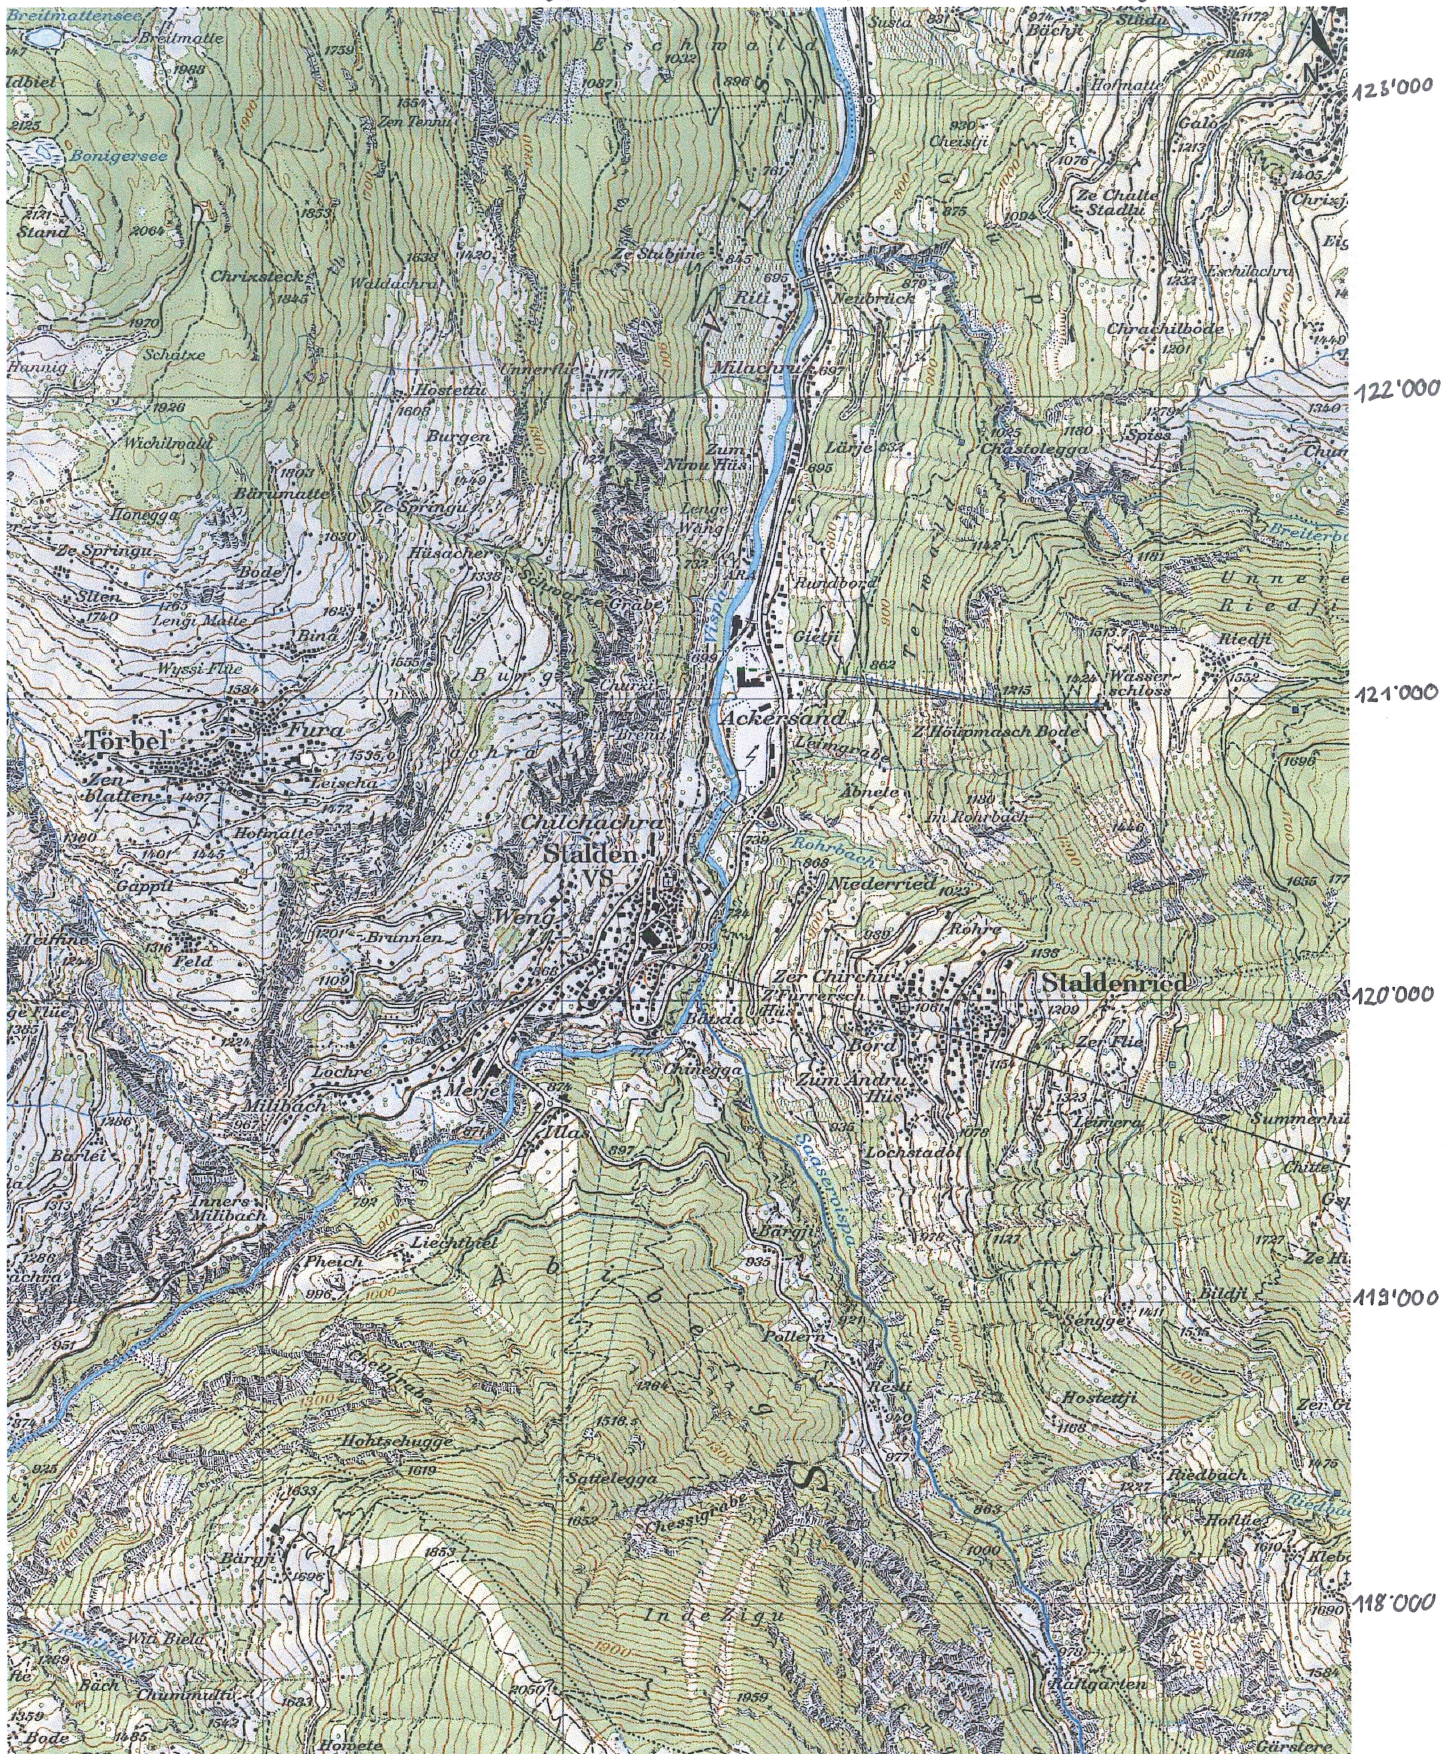

GEMEINDE STALDEN LANDESKARTE 1:25'000

632'000

633'000

634'000

635'000

Markierung Standort mit Kreis oder Fadenkreuz

Koordinaten x:.....y:.....
(Z.B 623'500 / 93'400)